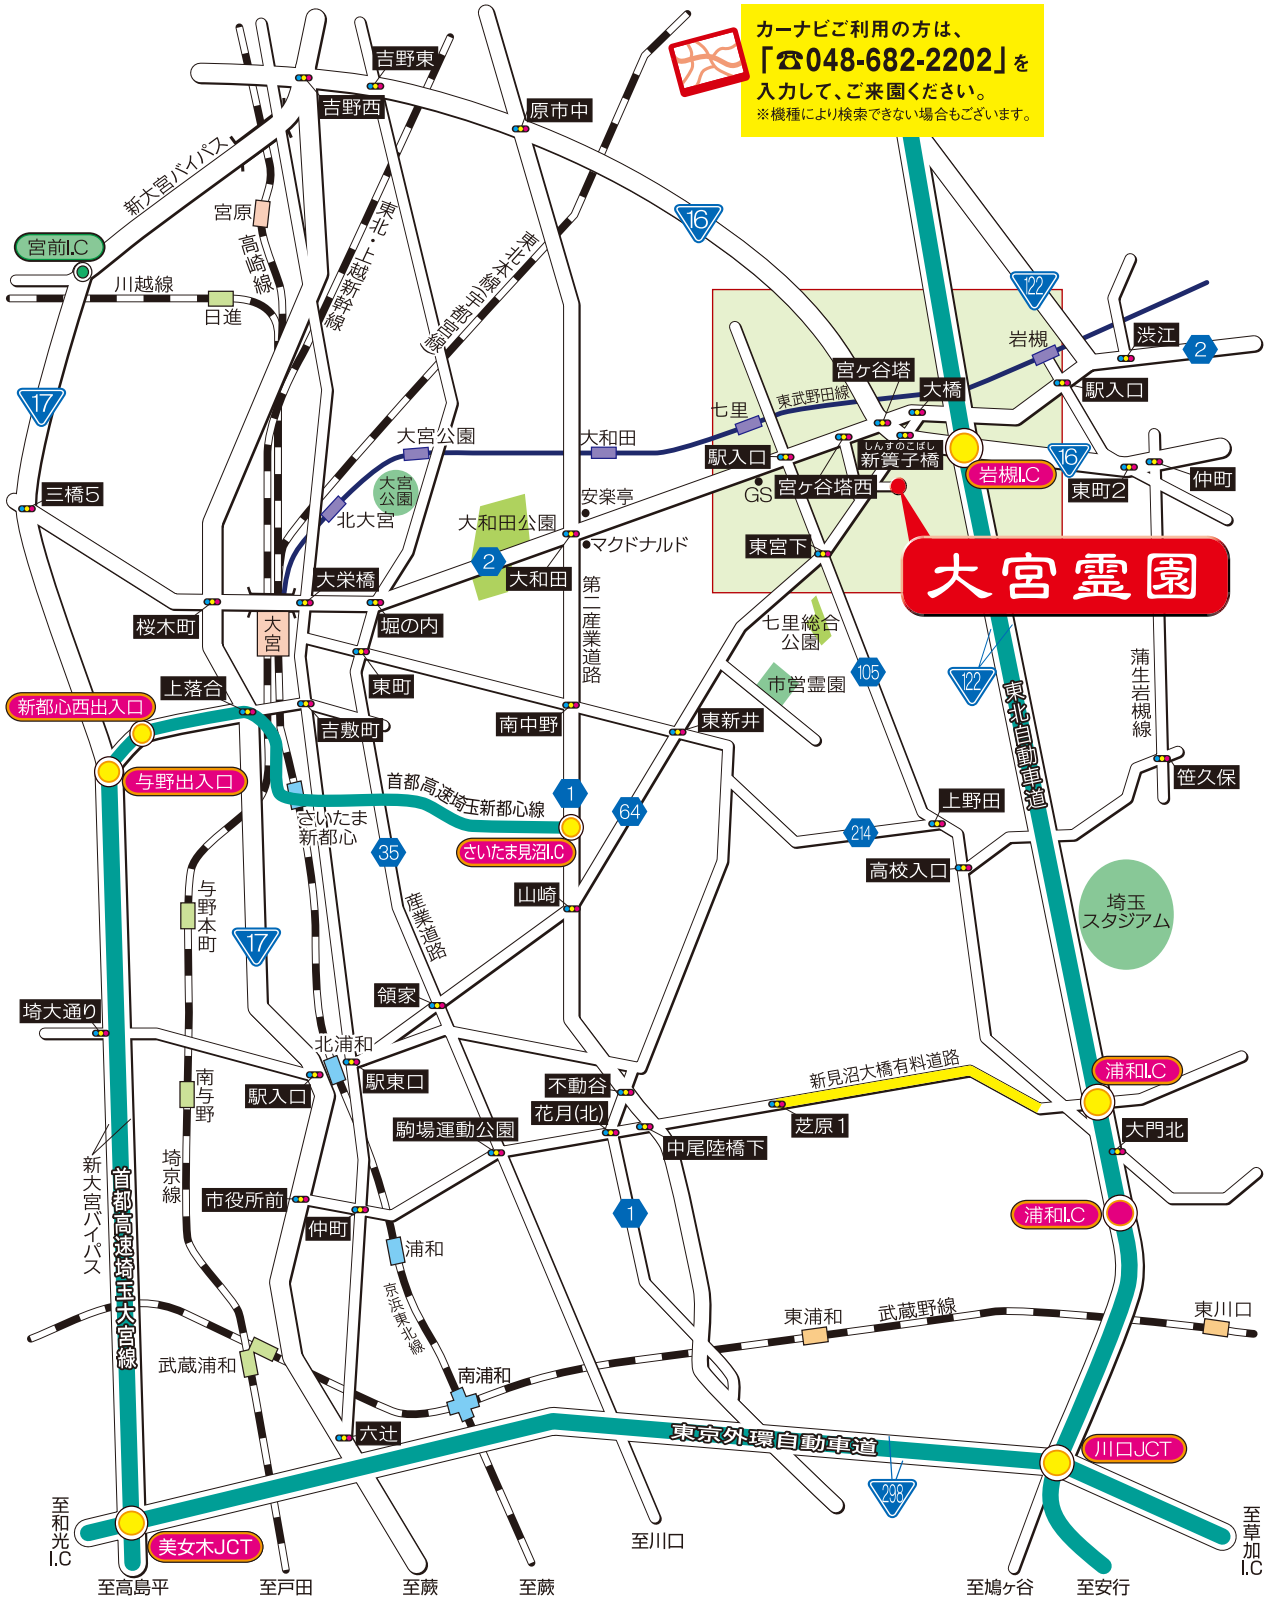

カーナビご利用の方は、  
「☎048-682-2202」を  
入力して、ご来園ください。  
※機種により検索できない場合もございます。

# 大宮霊園

至高島平 至戸田 至蕨 至蕨 至川口 至鳩ヶ谷 至安行 至草加I.C