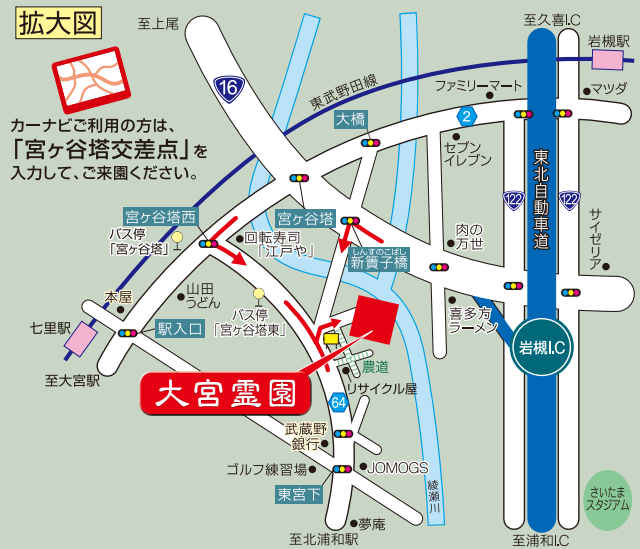

永代供養合祀墓  
『俱会一処』は……

将来の祭祀供養に  
ご不安のある方や  
様々なご事情でお墓の建立が  
困難な方のための合祀墓です。  
祭祀は皆様にかわって大宮霊園の  
管理者が永代に渡って  
ご供養・管理してまいります。

永代供養合祀墓  
俱会一処

交通のご案内

お車をご利用の場合

東武野田線  
「岩槻駅」より約6分  
東武野田線  
「七里駅」より約3分  
東北自動車道  
「岩槻IC」より約1分  
首都高速埼玉新都心線  
「さいたま見沼IC」より約10分

バスをご利用の場合

JR大宮駅  
東口⑤乗りば 大50 宮下行き  
岩槻駅行き 徒歩 約3分  
JR北浦和駅  
岩槻駅行き 大02 北浦和駅行き  
東武野田線  
岩槻駅 大50 北浦和駅行き  
大宮駅東口行き  
JR大宮駅  
東口⑤乗りば 大50 岩槻駅行き  
徒歩 約7分  
東武野田線  
岩槻駅 大50 大宮駅東口行き

お問い合わせ  
申し込みは **大宮霊園管理事務所**  
**☎048-682-2202**  
埼玉県さいたま市見沼区東宮下3丁目159-3