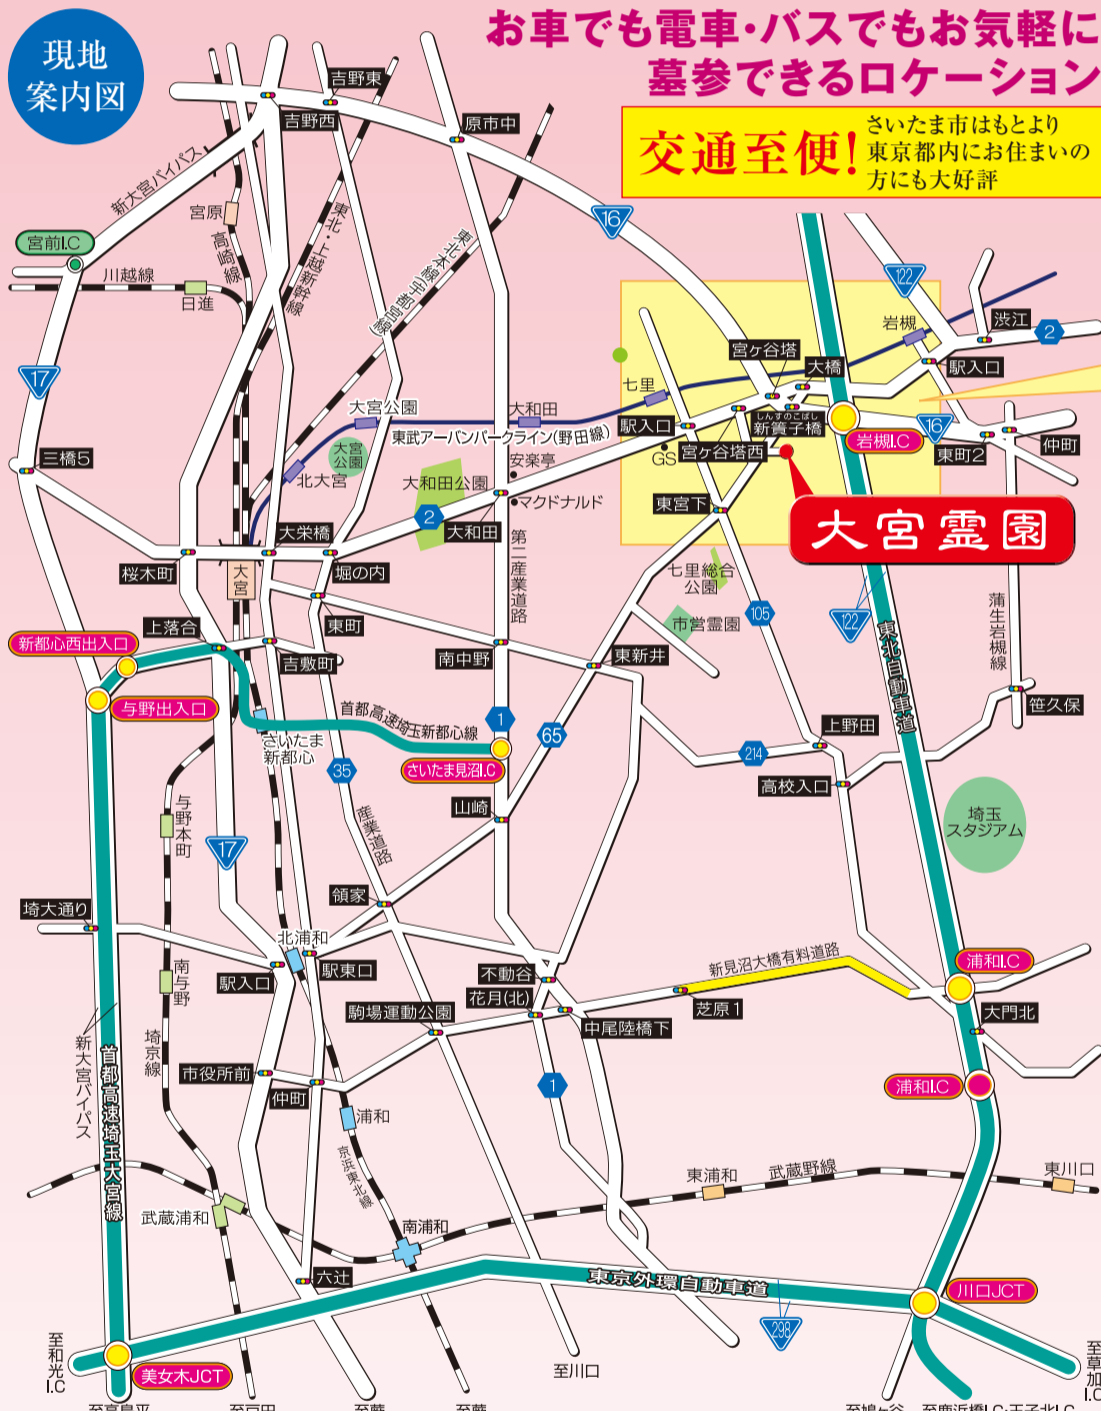

建墓キャンペーン実施中!

キャンペーン期限平成29年6月30日(金)まで

1 期間中アンケートにご記入の方及びお申し込みの方に

ハーブティーと入浴剤をセットでプレゼント!
※写真はサンプル画像です。実際とは多少異なる場合がございます。

2 期間中墓所お申込みの方に

●全国米・食味コンクール金賞受賞「長寿米」2kgプレゼント!

※当霊園、宗教法人住職が念願成就されたお米です。※1家族様に1個とさせていただきます。
※数に限りがございます。無くなった場合、別のお米をお届けいたします。

3 期間中墓所ご成約の方に

3万円の商品券をプレゼント! ※1家族様に1つとさせていただきます。

4 期間中工事契約の方に

5万円の墓石工事割引をいたします!

※ゆとり墓所・テラス墓所・ガーデン墓所・見本墓石にはご利用できません。

5 お墓の形、デザイン、そして石種にもワンランク上のこだわりを

見本墓石 展示即売会 残りわずか! **15%OFF!** 先着順受付!! 売切れご容赦!!

お急ぎください! 数に限りがございます。売切れの際はご容赦ください。

※5万円の墓石工事割引との併用はできません。

承継者がいなくてもお墓を持てる 安心の永代供養制度

大宮霊園では、承継者がいない等の諸事情で将来に不安をお持ちの方でも安心してお墓をお建ていただけます。詳しくは現地にてご相談ください。

永代供養制度の仕組み

ご予算・ご要望にあわせてお好みのお墓を建立

ご納骨後、ご希望の委託期間は当霊園管理者がお墓を供養・管理

委託期間満了後、ご遺骨を合祀墓へ改葬、当霊園管理者が永代にわたり供養※詳細はお気軽にお問合せください。

永代供養合祀墓「倶会一処」とは……

このような方におすすめです

- ●跡取り・お子様のいらっしゃるご夫婦や単身者の方。
- ●将来の承継者不在で墓守りや祭祀に不安をお持ちの方。
- ●承継者はいらっしゃるが、様々なご事情でお墓の相続に不安をお持ちの方。
- ●ご遺骨を埋葬できずにお困りの方。

ご供養方法

故人の氏名、法(戒)名、命日を刻んだ銅板を麻袋に付け、ご遺骨をその麻袋へ入れて、読経をあげて永代供養合祀墓に合祀します。毎年お盆には、合祀墓「倶会一処」前にて「合同盂蘭盆会法要」を厳修します。

祭祀は皆様にかわって大宮霊園の管理者が永代に渡ってご供養・管理してまいります。

お車でも電車・バスでもお気軽に墓参できるロケーション
交通至便!
さいたま市はもとより東京都内にお住まいの方にも大好評