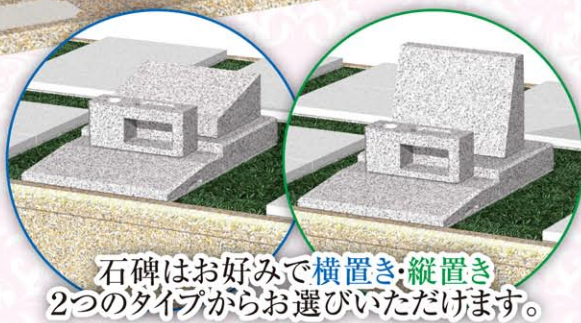

お隣・背中合わせのお墓と  
密着しないゆとりスペース

常緑のタマリユウを  
敷き詰めた石段(テラス)

テラス手前に  
敷石のゆとりスペース

テラス墓所

0.975㎡

墓石価格

カロート	石碑
工事代	基本彫刻料

59.5万円より 税別

※永代使用料・消費税・年間管理料が別途かかります。※5万円の墓石工事割引はご利用になれません。

豊かな緑と大きなゆとりに包まれた 悠久の場所

美しい緑と  
開放感に包まれた素晴らしい環境

ご休憩に  
ご利用いただけるパーゴラ

ゆとりある安心の  
バリアフリー設計

永代使用料 1区画 / 0.975㎡

331,250円より [非課税]

1㎡以上の大きな区画もお求めやすい!!  
多様なニーズにお応えできる バリエーション豊富な墓所タイプ