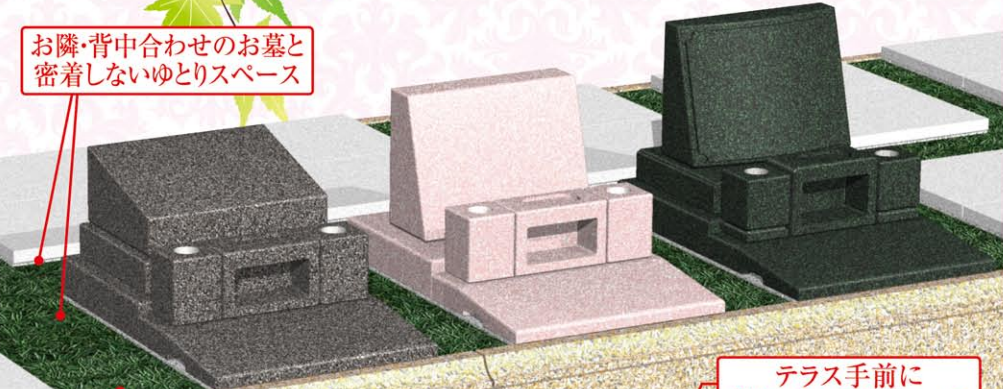

宗教自由

どなたでもお求めになれます。

特別現地  
ご案内会  
開催

受付時間  
午前9時～午後5時  
雨天実施

第2期

開園4周年

テラス墓所 新区画開放!!!

大好評テラス墓所がさらにお求めやすいサイズ・価格設定で新登場

お隣・背中合わせのお墓と  
密着しないゆとりスペース

常緑のタマリユウを  
敷き詰めた石段(テラス)

テラス手前に  
敷石のゆとりスペース

テラス墓所

0.975㎡

墓石価格

カロート	石碑
工事代	基本彫刻料

59.5万円より 税別

※永代使用料・消費税・年間管理料が別途かかります。※5万円の墓石工事割引はご利用になれません。

豊かな緑と大きなゆとりに包まれた 悠久の場所

美しい緑と  
開放感に包まれた素晴らしい環境

ご休憩に  
ご利用いただけるパーゴラ

ゆとりある安心の  
バリアフリー設計

永代使用料 1区画 / 0.975㎡

331,250円より [非課税]

1㎡以上の大きな区画もお求めやすい!!  
多様なニーズにお応えできる バリエーション豊富な墓所タイプ