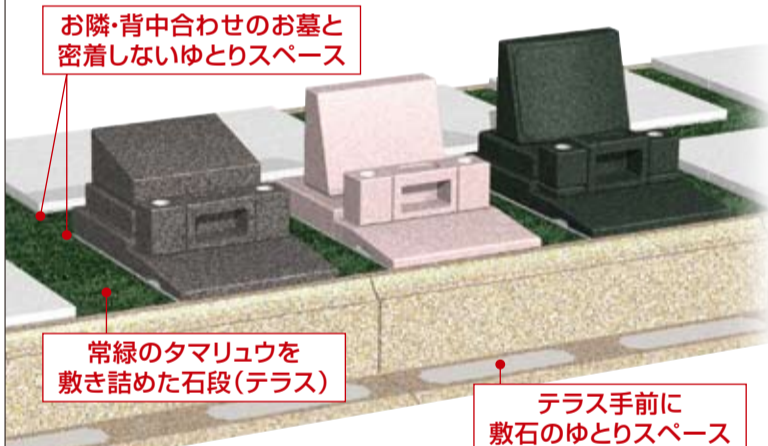

時代が求める価格へのこだわり

東北自動車道
岩槻I.C.より
お車で約1分

宗教自由

第2期
開園4周年！
テラス墓所
新区画開放！！

石碑はお好みで横置き・縦置き2つのタイプからお選びいただけます。

お隣・背中合わせのお墓と密着しないゆとりスペース

常緑のタマリユを敷き詰めた石段(テラス)

テラス手前に敷石のゆとりスペース