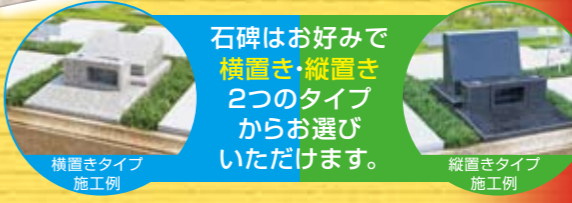

**ゆとり墓所** 墓所施工イメージ

墓石価格 **92万円** (1.125㎡)  
 石碑 外柵 カロート 工事代 基本彫刻料を含んで  
**税別** ※永代使用料・年間管理料は別途となります。

**ガーデン墓所 (植栽付芝生墓所)** 墓所施工イメージ

墓石価格 **89万円** (1.20㎡) **基數限定**  
 石碑 カロート 工事代 基本彫刻料を含んで  
**税別** ※永代使用料・年間管理料は別途となります。

**芝生墓所** 墓所施工イメージ

墓石価格 **94万円** (1.69㎡) **5万円の墓石工事割引ご利用**  
 石碑 カロート 工事代 基本彫刻料を含んで  
**税別** ※永代使用料・年間管理料は別途となります。

**0.975㎡ 墓地・墓石セット**  
 永代使用料 石碑 カロート 工事代 基本彫刻料を含んで **92.625万円**より  
**税別** ※消費税込・年間管理料は別途となります。上記金額は白御影石を使用した場合の金額になります。※数に限りがございます。完売の際はご容赦ください。※5万円の墓石工事割引はご利用になれません。