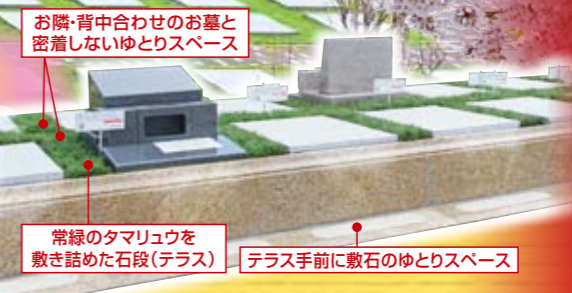

**ゆとり墓所** 墓所施工イメージ

墓石価格 **92万円** (1.125㎡)  
 石碑 外柵 カロート 工事代 基本彫刻料を含んで  
**税別** ※永代使用料・年間管理料は別途となります。

**ガーデン墓所 (植栽付芝生墓所)** 墓所施工イメージ

墓石価格 **89万円** (1.20㎡) **基數限定**  
 石碑 カロート 工事代 基本彫刻料を含んで  
**税別** ※永代使用料・年間管理料は別途となります。

**芝生墓所** 墓所施工イメージ

墓石価格 **94万円** (1.69㎡) **5万円の墓石工事割引ご利用**  
 石碑 カロート 工事代 基本彫刻料を含んで  
**税別** ※永代使用料・年間管理料は別途となります。

**0.975㎡ 墓地・墓石セット**  
 永代使用料 石碑 カロート 工事代 基本彫刻料を含んで **92.625万円**より  
**税別** ※消費税込・年間管理料は別途となります。上記金額は白御影石を使用した場合の金額になります。※数に限りがございます。完売の際はご容赦ください。※5万円の墓石工事割引はご利用になれません。

**ペット共葬区画 好評受付中!** 限定区画 2.25㎡ 新区画開放!  
 最愛のペットと共に...  
 「家族同様に暮らしてきたペットと共に眠りたい...」  
 そのようなお声にお応えつつ、限定区画として「ペット共葬区画」をご用意しております。  
 「最愛のペットと一緒に」とお考えの方、ぜひ当霊園にご相談ください。

現地ご見学会 **好評開催中!**  
 ●受付時間/午前9時~午後5時 ●雨天実施