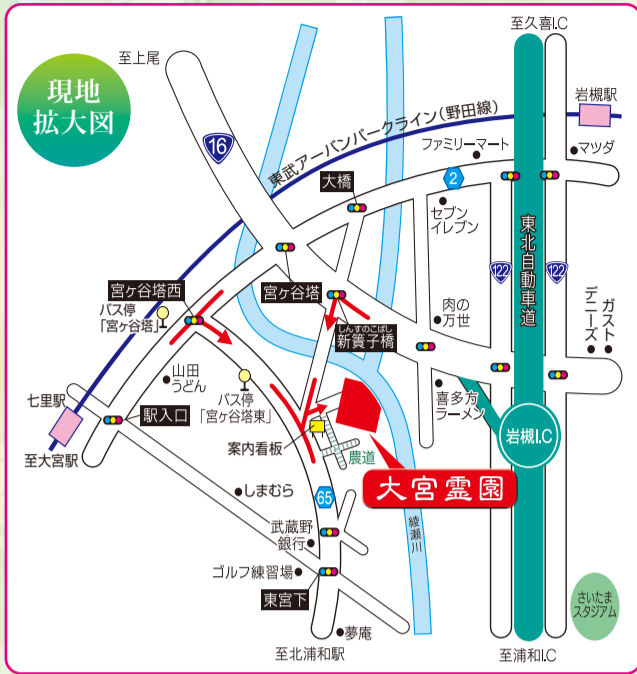

交通至便!

さいたま市はもとより
東京都内にお住まいの
方にも大好評

お車でも電車・バスでもお気軽に
墓参できるロケーション

お車をご利用の場合		バスをご利用の場合	
東武アーバンパークライン(野田線) 岩槻駅	約6分	JR大宮駅 東口⑧番のりば	大50 宮下行き
東武アーバンパークライン(野田線) 七里駅	約3分	JR北浦和駅	岩01 岩槻駅行き
東北自動車道 岩槻I.C	約1分	東武アーバンパークライン(野田線) 岩槻駅	岩01 北浦和駅行き
首都高速埼玉新都心線 さいたま見沼I.C	約10分	JR大宮駅 東口⑧番のりば	大50 岩槻駅行き
首都高速中央環状線 王子北I.C	約20分	東武アーバンパークライン(野田線) 岩槻駅	大50 大宮駅東口行き
首都高速川口線 鹿浜橋I.C	約15分		
東京外環自動車道 川口JCT	約7分		

タクシー代無料
東武アーバンパークライン(野田線)「岩槻駅」・「七里駅」より
タクシーをご利用の方は、領収書を係員にご提示ください。
料金をお支払いいたします。(墓ご見学の方に限ります。)

カーナビご利用の方は
「☎048-682-2202」
を入力して、ご来園ください。
※機種により検索できない場合もございます。

承継者がいなくてもお墓が持てる安心のシステム

大宮霊園の永代供養制度

“お墓を継ぐ人がいない”“無縁になるのが心配”といった、将来に不安を抱えながらもお墓を持ちたいという方々のご要望にお応えできる安心の永代供養制度(祭祀承継委託制度)をご提案しております。

詳しくは現地係員へお気軽にお尋ねください。

永代供養合祀墓『**俱会一处**』とは……

- 跡取り・お子様のいらっしゃるご夫婦や単身者の方。
- 将来の承継者不在で墓守りや祭祀に不安をお持ちの方。
- 承継者はいらっしゃるが、様々なご事情でお墓の相続に不安をお持ちの方。
- ご遺骨を埋葬できずにお困りの方。

祭祀は皆様にかわって大宮霊園の管理者が永代に渡ってご供養・管理してまいります。

ご供養方法
故人の氏名、法(戒)名、命日を刻んだ銅板を麻袋に付け、ご遺骨をその麻袋に入れて、誂経をあげて永代供養合祀墓に合祀します。毎年お盆には、合祀墓「俱会一处」前にて「合同盂蘭盆会法要」を厳修します。