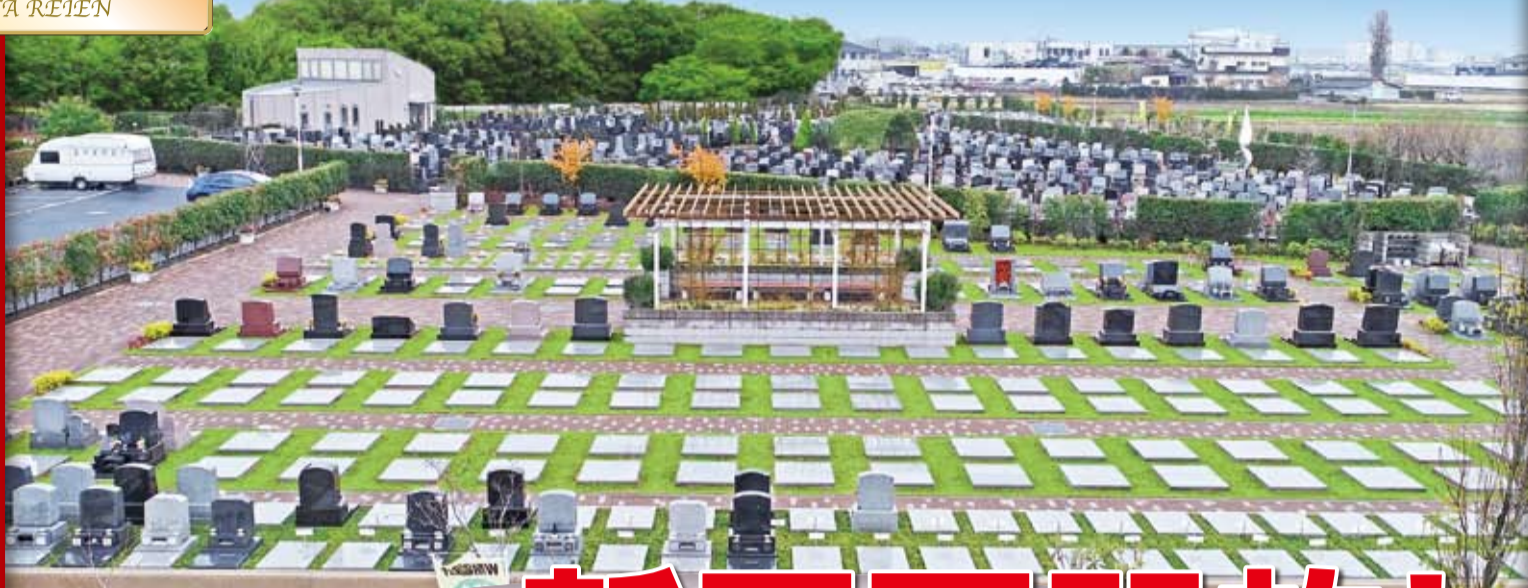

《オブジェや植栽などによる美しい園内や管理事務所》

おかげ様で 第2期開園 5周年!
 〈その実績が信頼と安心の証し!〉

価格・安心・そしてお参り
 しやすさをお確かめください。

テラス墓所

新区画開放!

お隣・背中合わせのお墓と
 密着しないゆとりスペース

常緑のタマリユウを
 敷き詰めた石段(テラス)

テラス手前に敷石の
 ゆとりスペース

承継者がいなくてもお墓が持てる安心のシステム
大宮霊園の永代供養制度
 “お墓を継ぐ人がいない”“無縁になるのが心配”といった、将来に不安を抱えながらもお墓を持ちたいという方々のご要望にお応えできる安心の永代供養制度(祭祀承継委託制度)をご提案しております。
 詳しくは現地係員へお気軽にお尋ねください。

新区画開放! **ペット共葬区画** 好評受付中!
 最愛のペットと共に...
 「家族同然に暮らしてきたペットと共に眠りたい...」
 そのようなお声にお応えつつ、限定区画として「ペット共葬区画」をご用意しております。
 「最愛のペットも一緒に!」とお考えの方、ぜひ当霊園にご相談ください。