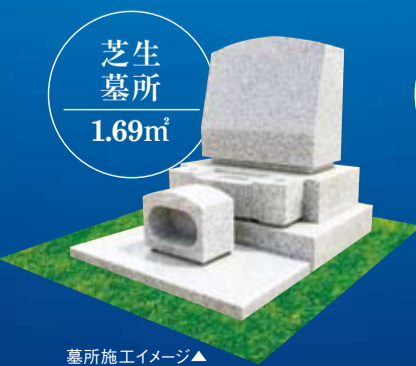

芝生
墓所
1.69㎡

墓所施工イメージ▶

ガーデン
墓所
(植栽付芝生墓所)
1.20㎡

墓所施工イメージ▶