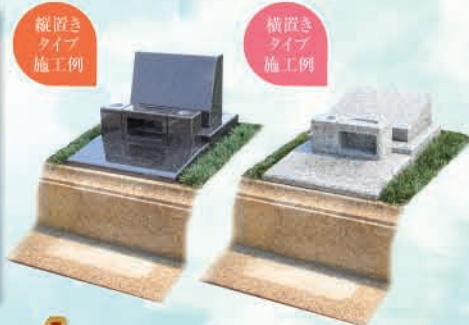

今選ばれているお墓はこの2タイプ

大好評のテラス墓所が  
 更にお求めやすいサイズ・価格設定で!!

テラス墓所 0.975㎡

石碑はお好みで 縦置き・横置き  
 2つのタイプからお選びいただけます。

一番人気! 残りわずか!!

全て含めた **総額 94.625万円** (税別)  
 永代使用料 カロート 石碑  
 工事代 基本彫刻料 東向

※消費税・年間管理料が別途かかります。※10万円の墓石工事割引はご利用になれません。

将来安心! 新しい供養スタイル誕生!!

樹木葬 ホーステイル

永代供養期限付墓所

石碑が付いた新タイプの  
 樹木葬を新たにラインナップ!!

お一人様 永代供養料 + 墓石代

管理費 不要 **38万円** (税別) より

多彩なデザイン・石種から  
 お選びいただけます。

詳しくは現地係員へお尋ねください。

※10万円の墓石工事割引はご利用になれません。  
 ※墓石代には消費税が別途かかります。  
 ※墓所保存期間は最後の人が納骨されてから3年・15年・35年の3タイプございます。

墓所タイプ

0.975㎡テラス墓所・樹木葬の他、多彩な墓所タイプ・プランからご予算・ご要望に合わせて選べるのも大宮霊園が選ばれている理由の一つです!!

ゆとり墓所 1.125㎡

芝生と敷石の贅沢な  
 スペースを設けた  
 格別のやすらぎを  
 感じる墓所