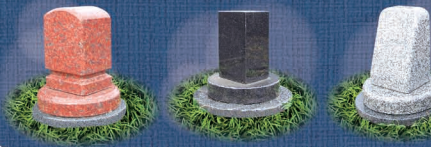

### 将来安心の新しい供養スタイル誕生!!

樹木葬 ホーステイル  
永代供養期限付墓所

多彩なデザイン・石種からお選びいただけます。詳しくは現地係員へお尋ねください。

石碑が付いた新タイプの樹木葬を新たにラインナップ!!

お一人様 永代供養料 + 墓石代

管理費不要

38万円より

※10万円の墓石工事割引はご利用になれません。※墓石代には消費税が別途かかります。※墓所保存期間は最後の人が納骨されてから3年・15年・35年の3タイプございます。