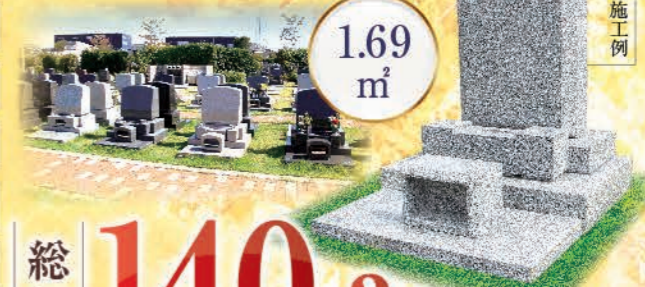

NEWデザイン誕生

芝生墓所 スマートタイプ(Sタイプ)

永代使用料
カロート
石 碑
工事代
基本彫刻料
消費税

総額 140.3万円より

※年間管理料が別途かかります。※10万円の墓石工事割引はご利用になれません。

新型コロナウイルス感染予防への当霊園の取組

当霊園では“3つの密”を回避する為、社会的距離(ソーシャルディスタンス)を確保して主に屋外にてご案内いたします。室内でのご説明・ご契約の際は、お客様との十分な距離を確保し、手の触れる頻度の高いテーブルや椅子などの消毒や換気を定期的に行っております。