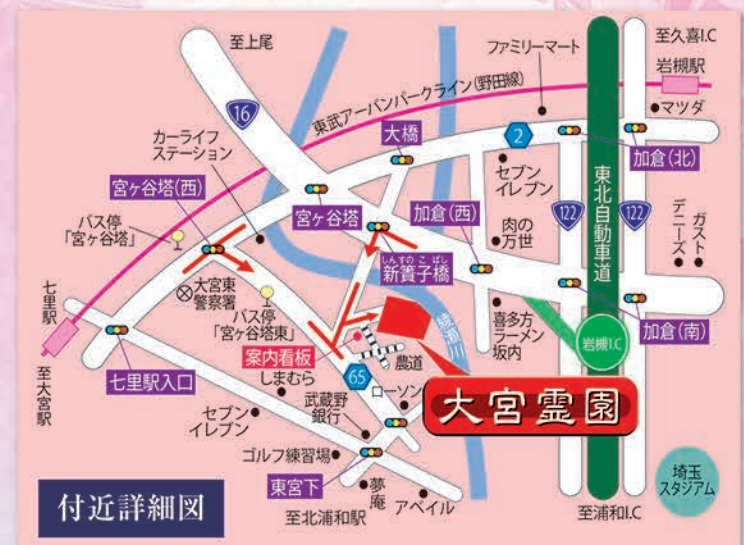

【大宮霊園 概要】 ■所在地/埼玉県さいたま市見沼区東宮下3丁目159-3 ■総面積/9,919㎡ ■墓域面積/3,089.97㎡ ■施設/管理棟、休憩所、法要施設、駐車場、水場、モニュメント ■経営主体/宗教法人光臨寺 ■経営許可番号/指令保所環第9573号

交通のご案内

東北自動車道	岩槻I.Cより	約1分
東京外環自動車道	川口JCTより	約7分
首都高速 中央環状線	王子北I.Cより	約20分
首都高速 川口線	鹿浜橋I.Cより	約15分
首都高速 埼玉新都心線	さいたま見沼I.Cより	約10分
東武アーバンパークライン(野田線)	岩槻駅より	約6分
東武アーバンパークライン(野田線)	七里駅より	約3分

バスをご利用の場合

[JR大宮駅]東口0番のりば	太50 宮下行き	徒歩約3分
[JR北浦和駅]	01 岩槻駅行き	徒歩約3分
東武アーバンパークライン(野田線)【岩槻駅】	01 北浦和駅行き	徒歩約3分
[JR大宮駅]東口0番のりば	太50 岩槻駅行き	徒歩約7分
東武アーバンパークライン(野田線)【岩槻駅】	太50 大宮駅東口行き	徒歩約7分

タクシー代無料
東武アーバンパークライン(野田線)「岩槻駅」・「七里駅」よりタクシーをご利用の方は領収書を係員にご提示ください。料金をお支払いいたします。(墓所ご見学の方に限らせていただきます。)

カーナビをご利用の方は…
「048-682-2202」を入力してご来園下さい。
※機種により検索できない場合もございます。

東北自動車道
「岩槻I.C」よりお車で約1分

ご来園の際は、このチラシをご持参の上、受付へご提示ください。

●お問い合わせ・お申し込みは

大宮霊園 管理事務所

048-682-2202

■所在地/埼玉県さいたま市見沼区東宮下3丁目159-3