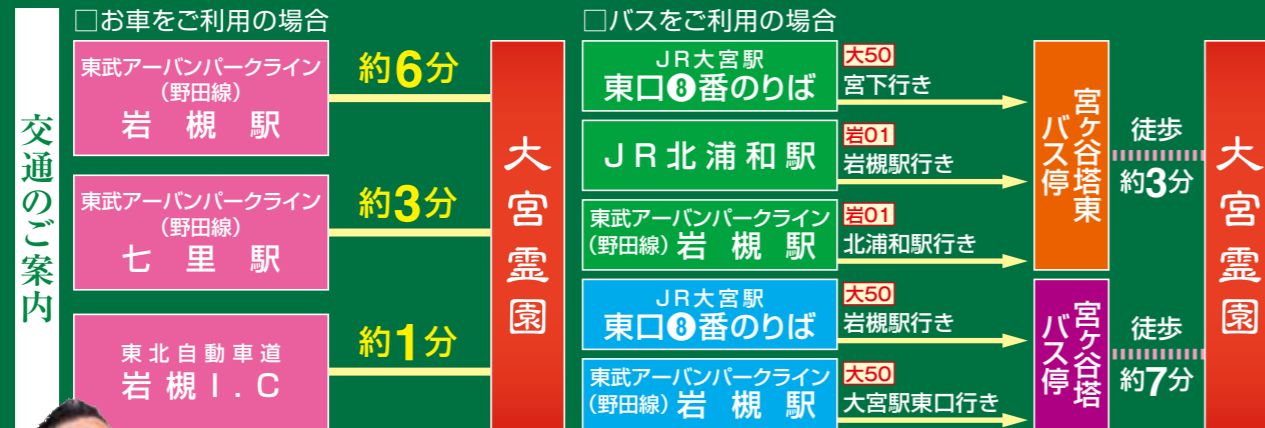

東北自動車道
岩槻インターより
お車で約1分

現地ご案内図

現地ご見学会
好評開催中

- 開園時間 / 1/15まで 9:00~16:30 (受付は16:00まで)
1/16より 9:00~17:00 (受付は16:30まで)
- 雨天実施

カーナビご利用の方は

タクシー代無料

「☎048-682-2202」
を入力して、ご来園ください。
※機種により検索できない場合もございます。

東武アーバンパークライン(野田線)「岩槻駅」・「七里駅」より
タクシーをご利用の方は、領収書を係員にご提示ください。
料金をお支払いいたします。(墓所ご見学の方に限りです。)